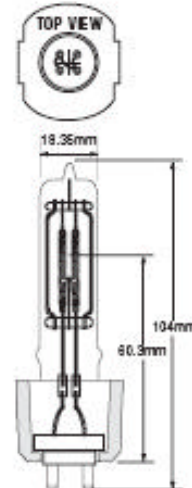

USHIO

CHARACTERISTICS & SPECIFICATIONS

APPLICATIONS

Voltage: 115V, 120V, 230V and 240V

- ETC Source Four™ rated up to 750W
- ETC Source Four™ jr & Source Four™ jr Zoom rated up to 575W
- ETC Source Four™:
PAR EA— up to 750W
PAR MCM — up to 575W
PARnel — up to 750W

Watts (W)	Ushio Ordering Code	Ushio Lamp Code	Description	Filament Type	Color Temp (K)	Initial Lumens (lm)	Average Life (h)
77 Volt for Dimmer Doubling							
550	1000668	HPL-550/77V+	JS77V-550WC	4-C8	3250	16170	300
550	1000669	HPL-550/77X	JS77V-550WX	4-C8	3050	12160	2000
115 Volt							
375	1000666	HPL-375/115V+	JS115V-375WC	4-C8	3250	10540	300
375	1000667	HPL-375/115X+	JS115V-375WX	4-C8	3050	8000	1000
575	1000670	HPL-575/115V+	JS115V-575WC	4-C8	3250	16520	300
575	1000671	HPL-575/115X+	JS115V-575WX	4-C8	3050	12360	2000
750	1000675	HPL-750/115V+	JS115V-750WC	4-C8	3250	21900	300
750	1003153	HPL-750/115X+	JS115V-750WX	4-C8	3050	16400	1000
120 Volt							
575	1000672	HPL-575/120V+	JS120V-575WC	4-C8	3250	16520	300
575	1002283	HPL-575/120X+	JS120V-575WX	4-C8	3050	12360	2000
750	1003144	HPL-750/120V+	JS120V-750WC	4-C8	3250	21900	300
750	1003178	+HPL-750/120X+	JS120V-750WX	4-C8	3050	16400	2000
230 Volt							
375	1003182	HPL-375/230X+	JS230V-375WXN	6-C8	3000	7250	1000
575	1000673	HPL-575/230V+	JS230V-575WCN	6-C8	3200	14900	400
575	1002233	HPL-575/230X+	JS230V-575WXN	6-C8	3050	11780	1500
750	1002289	HPL-750/230V+	JS230V-750WCN	6-C8	3200	19750	300
750	1003179	HPL-750/230X+	JS230V-750WXN	6-C8	3050	15600	1500
240 Volt							
375	1003183	HPL-375/240X+	JS240V-375WXN	6-C8	3000	7250	1000
575	1000674	HPL-575/240V+	JS240V-575WCN	6-C8	3200	14900	400
575	1002234	HPL-575/240X+	JS240V-575WXN	6-C8	3050	11780	1500
750	1003184	HPL-750/240V+	JS240V-750WCN	6-C8	3200	19750	300
750	1003180	*HPL-750/240X+	JS240V-750WXN	6-C8	3050	15600	1500